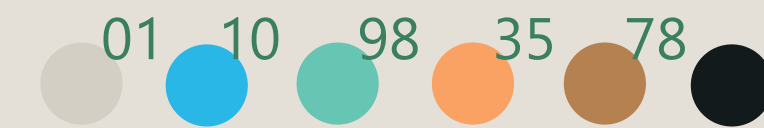

128gr

Medida envase:

141mm x 197mm x 60mm

Material:

Oryzite + PP

Referencia:

T.RECT/1L

Táper R.5000

Color base:

Color tapa:

Área de impresión:

consultar

Peso aproximado:

296gr

Medida envase:

215mm x 275mm x 125mm