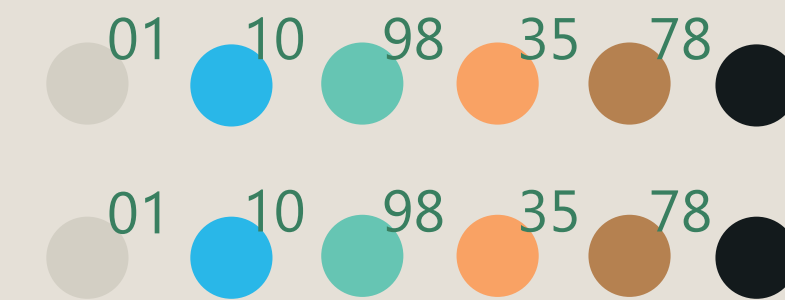

Táper R.250

Color base:

Color tapa:

Área de impresión:

consultar

Peso aproximado:

Medida envase:

Material:

Referencia:

29gr

130mm x 133mm x 35mm

Oryzite + PP

T.RECT/250

Táper R.500

Color base:

Color tapa:

Referencia:

T.RECT/500

Táper R.1000

Color base:

Color tapa:

Área de impresión:

consultar

Peso aproximado:

128gr

Medida envase:

141mm x 197mm x 60mm

Material:

Oryzite + PP

Referencia:

T.RECT/1L

Táper R.5000