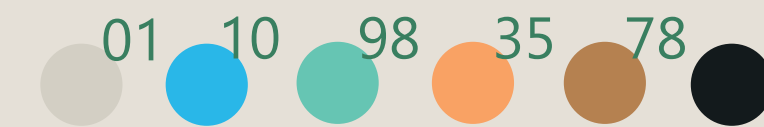

Táper R.250

Color base:

Color tapa:

Área de impresión:

consultar

Peso aproximado:

Medida envase:

Material:

Referencia:

29gr

130mm x 133mm x 35mm

Oryzite + PP

T.RECT/250

Táper R.500

Color base:

Color tapa:

Área de impresión:

consultar

Peso aproximado:

85gr

Medida envase:

129mm x 168mm x 45mm

Material:

Oryzite + PP

128gr

Medida envase:

141mm x 197mm x 60mm

Material:

Oryzite + PP

Referencia:

T.RECT/1L

Táper R.5000