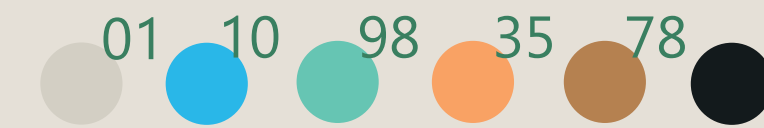

Táper R.250

Color base:

Color tapa:

Área de impresión:

consultar

Peso aproximado:

Medida envase:

Material:

Referencia:

29gr

130mm x 133mm x 35mm

Oryzite + PP

T.RECT/250

Táper R.500

Color base:

Color tapa:

Área de impresión:

consultar

Peso aproximado:

85gr

Medida envase:

129mm x 168mm x 45mm

Material:

Oryzite + PP

128gr

Medida envase:

141mm x 197mm x 60mm

Material:

Oryzite + PP

Referencia:

T.RECT/1L

Táper R.5000