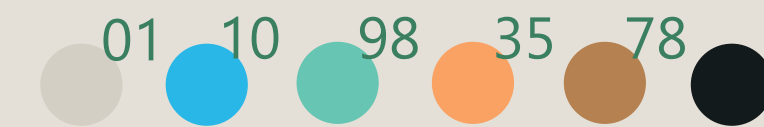

128gr

Medida envase:

141mm x 197mm x 60mm

Material:

Oryzite + PP

Referencia:

T.RECT/1L

Táper R.5000

Color base:

Color tapa:

Área de impresión:

consultar

Peso aproximado:

296gr

Medida envase:

215mm x 275mm x 125mm