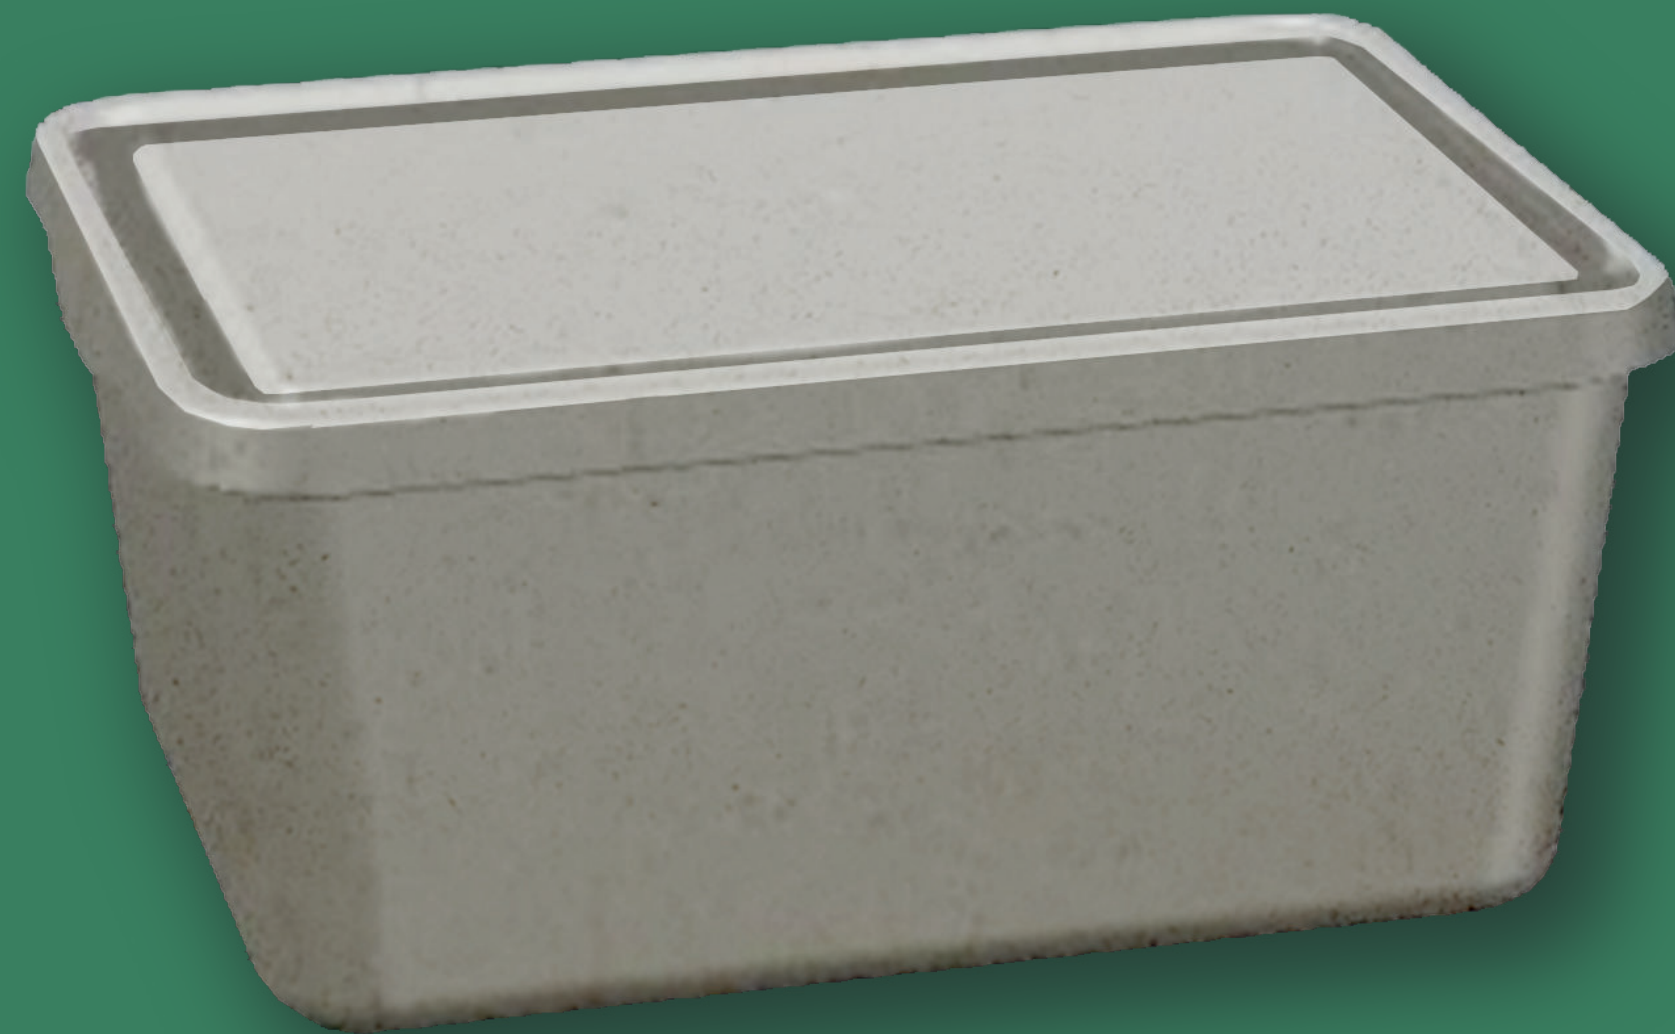

Táper R.250

Color base:

Color tapa:

Área de impresión:

consultar

Peso aproximado:

Medida envase:

Material:

Referencia:

29gr

130mm x 133mm x 35mm

Oryzite + PP

T.RECT/250

Táper R.500

Color base:

Color tapa:

Referencia:

T.RECT/500

Táper R.1000

Color base:

Color tapa:

Área de impresión:

consultar

Peso aproximado:

128gr

Medida envase:

141mm x 197mm x 60mm

Material:

Oryzite + PP

Referencia:

T.RECT/1L

Táper R.5000